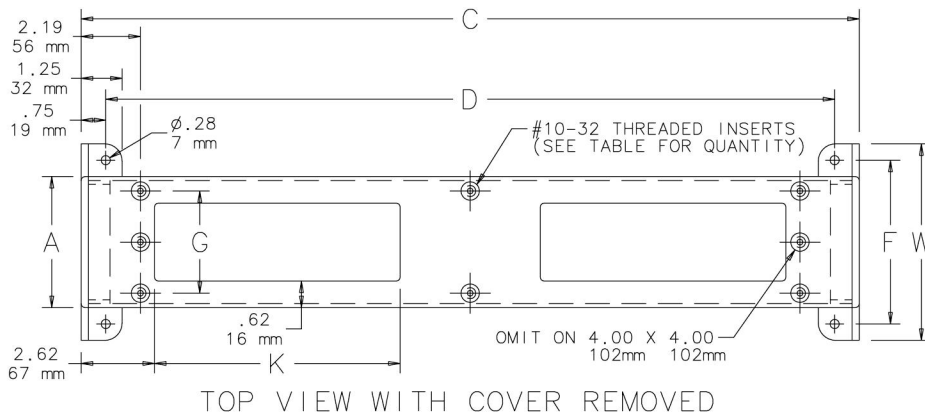

**SPECIFICATIONS**

- Pultruded fiberglass polyester bodies and covers

**FINISH**

Fiberglass wireway is gray inside and out.

**BULLETIN: F25**

Standard Product

| Catalog Number | AxBxC in./mm                            | Number of Openings | Number of Cover Screws | D in./mm      | E in./mm    | F in./mm    | G in./mm    | H in./mm    | J in./mm    | K in./mm    | W in./mm    | X in./mm    |
|----------------|-----------------------------------------|--------------------|------------------------|---------------|-------------|-------------|-------------|-------------|-------------|-------------|-------------|-------------|
| F4412FG        | 4.00 x 4.00 x 12.00<br>102 x 102 x 305  | 1                  | 4                      | 10.38<br>264  | 3.50<br>89  | 5.00<br>127 | 3.12<br>79  | 4.50<br>114 | 3.12<br>79  | 6.62<br>168 | 6.00<br>152 | 4.34<br>110 |
| F4424FG        | 4.00 x 4.00 x 24.00<br>102 x 102 x 610  | 2                  | 6                      | 22.38<br>568  | 3.50<br>89  | 5.00<br>127 | 3.12<br>79  | 4.50<br>114 | 3.12<br>79  | 8.50<br>216 | 6.00<br>152 | 4.34<br>110 |
| F4436FG        | 4.00 x 4.00 x 36.00<br>102 x 102 x 914  | 3                  | 8                      | 34.38<br>873  | 3.50<br>89  | 5.00<br>127 | 3.12<br>79  | 4.50<br>114 | 3.12<br>79  | 8.50<br>216 | 6.00<br>152 | 4.34<br>110 |
| F4448FG        | 4.00 x 4.00 x 48.00<br>102 x 102 x 1219 | 4                  | 10                     | 46.38<br>1178 | 3.50<br>89  | 5.00<br>127 | 3.12<br>79  | 4.50<br>114 | 3.12<br>79  | 8.50<br>216 | 6.00<br>152 | 4.34<br>110 |
| F4460FG        | 4.00 x 4.00 x 60.00<br>102 x 102 x 1524 | 5                  | 12                     | 58.38<br>1483 | 3.50<br>89  | 5.00<br>127 | 3.12<br>79  | 4.50<br>114 | 3.12<br>79  | 8.50<br>216 | 6.00<br>152 | 4.34<br>110 |
| F6612FG        | 6.00 x 6.00 x 12.00<br>152 x 152 x 305  | 1                  | 6                      | 10.38<br>264  | 5.50<br>140 | 7.00<br>178 | 5.12<br>130 | 6.50<br>165 | 5.12<br>130 | 6.62<br>168 | 8.00<br>203 | 6.34<br>161 |
| F6624FG        | 6.00 x 6.00 x 24.00<br>152 x 152 x 610  | 2                  | 8                      | 22.38<br>568  | 5.50<br>140 | 7.00<br>178 | 5.12<br>130 | 6.50<br>165 | 5.12<br>130 | 8.50<br>216 | 8.00<br>203 | 6.34<br>161 |
| F6636FG        | 6.00 x 6.00 x 36.00<br>152 x 152 x 914  | 3                  | 10                     | 34.38<br>873  | 5.50<br>140 | 7.00<br>178 | 5.12<br>130 | 6.50<br>165 | 5.12<br>130 | 8.50<br>216 | 8.00<br>203 | 6.34<br>161 |
| F6648FG        | 6.00 x 6.00 x 48.00<br>152 x 152 x 1219 | 4                  | 12                     | 46.38<br>1178 | 5.50<br>140 | 7.00<br>178 | 5.12<br>130 | 6.50<br>165 | 5.12<br>130 | 8.50<br>216 | 8.00<br>203 | 6.34<br>161 |
| F6660FG        | 6.00 x 6.00 x 60.00<br>152 x 152 x 1524 | 5                  | 14                     | 58.38<br>1483 | 5.50<br>140 | 7.00<br>178 | 5.12<br>130 | 6.50<br>165 | 5.12<br>130 | 8.50<br>216 | 8.00<br>203 | 6.34<br>161 |