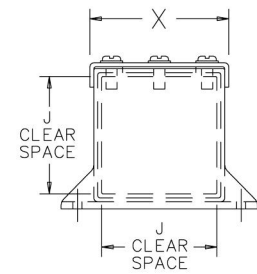

**SPECIFICATIONS**

- Pultruded fiberglass polyester bodies and covers

**FINISH**

Fiberglass wireway is gray inside and out.

**BULLETIN: F25**

Standard Product

| Catalog Number | AxBxC in./mm                            | Number of Openings | Number of Cover Screws | D in./mm      | E in./mm    | F in./mm    | G in./mm    | H in./mm    | J in./mm    | K in./mm    | W in./mm    | X in./mm    |
|----------------|-----------------------------------------|--------------------|------------------------|---------------|-------------|-------------|-------------|-------------|-------------|-------------|-------------|-------------|
| F4412FG        | 4.00 x 4.00 x 12.00<br>102 x 102 x 305  | 1                  | 4                      | 10.38<br>264  | 3.50<br>89  | 5.00<br>127 | 3.12<br>79  | 4.50<br>114 | 3.12<br>79  | 6.62<br>168 | 6.00<br>152 | 4.34<br>110 |
| F4424FG        | 4.00 x 4.00 x 24.00<br>102 x 102 x 610  | 2                  | 6                      | 22.38<br>568  | 3.50<br>89  | 5.00<br>127 | 3.12<br>79  | 4.50<br>114 | 3.12<br>79  | 8.50<br>216 | 6.00<br>152 | 4.34<br>110 |
| F4436FG        | 4.00 x 4.00 x 36.00<br>102 x 102 x 914  | 3                  | 8                      | 34.38<br>873  | 3.50<br>89  | 5.00<br>127 | 3.12<br>79  | 4.50<br>114 | 3.12<br>79  | 8.50<br>216 | 6.00<br>152 | 4.34<br>110 |
| F4448FG        | 4.00 x 4.00 x 48.00<br>102 x 102 x 1219 | 4                  | 10                     | 46.38<br>1178 | 3.50<br>89  | 5.00<br>127 | 3.12<br>79  | 4.50<br>114 | 3.12<br>79  | 8.50<br>216 | 6.00<br>152 | 4.34<br>110 |
| F4460FG        | 4.00 x 4.00 x 60.00<br>102 x 102 x 1524 | 5                  | 12                     | 58.38<br>1483 | 3.50<br>89  | 5.00<br>127 | 3.12<br>79  | 4.50<br>114 | 3.12<br>79  | 8.50<br>216 | 6.00<br>152 | 4.34<br>110 |
| F6612FG        | 6.00 x 6.00 x 12.00<br>152 x 152 x 305  | 1                  | 6                      | 10.38<br>264  | 5.50<br>140 | 7.00<br>178 | 5.12<br>130 | 6.50<br>165 | 5.12<br>130 | 6.62<br>168 | 8.00<br>203 | 6.34<br>161 |
| F6624FG        | 6.00 x 6.00 x 24.00<br>152 x 152 x 610  | 2                  | 8                      | 22.38<br>568  | 5.50<br>140 | 7.00<br>178 | 5.12<br>130 | 6.50<br>165 | 5.12<br>130 | 8.50<br>216 | 8.00<br>203 | 6.34<br>161 |
| F6636FG        | 6.00 x 6.00 x 36.00<br>152 x 152 x 914  | 3                  | 10                     | 34.38<br>873  | 5.50<br>140 | 7.00<br>178 | 5.12<br>130 | 6.50<br>165 | 5.12<br>130 | 8.50<br>216 | 8.00<br>203 | 6.34<br>161 |
| F6648FG        | 6.00 x 6.00 x 48.00<br>152 x 152 x 1219 | 4                  | 12                     | 46.38<br>1178 | 5.50<br>140 | 7.00<br>178 | 5.12<br>130 | 6.50<br>165 | 5.12<br>130 | 8.50<br>216 | 8.00<br>203 | 6.34<br>161 |
| F6660FG        | 6.00 x 6.00 x 60.00<br>152 x 152 x 1524 | 5                  | 14                     | 58.38<br>1483 | 5.50<br>140 | 7.00<br>178 | 5.12<br>130 | 6.50<br>165 | 5.12<br>130 | 8.50<br>216 | 8.00<br>203 | 6.34<br>161 |